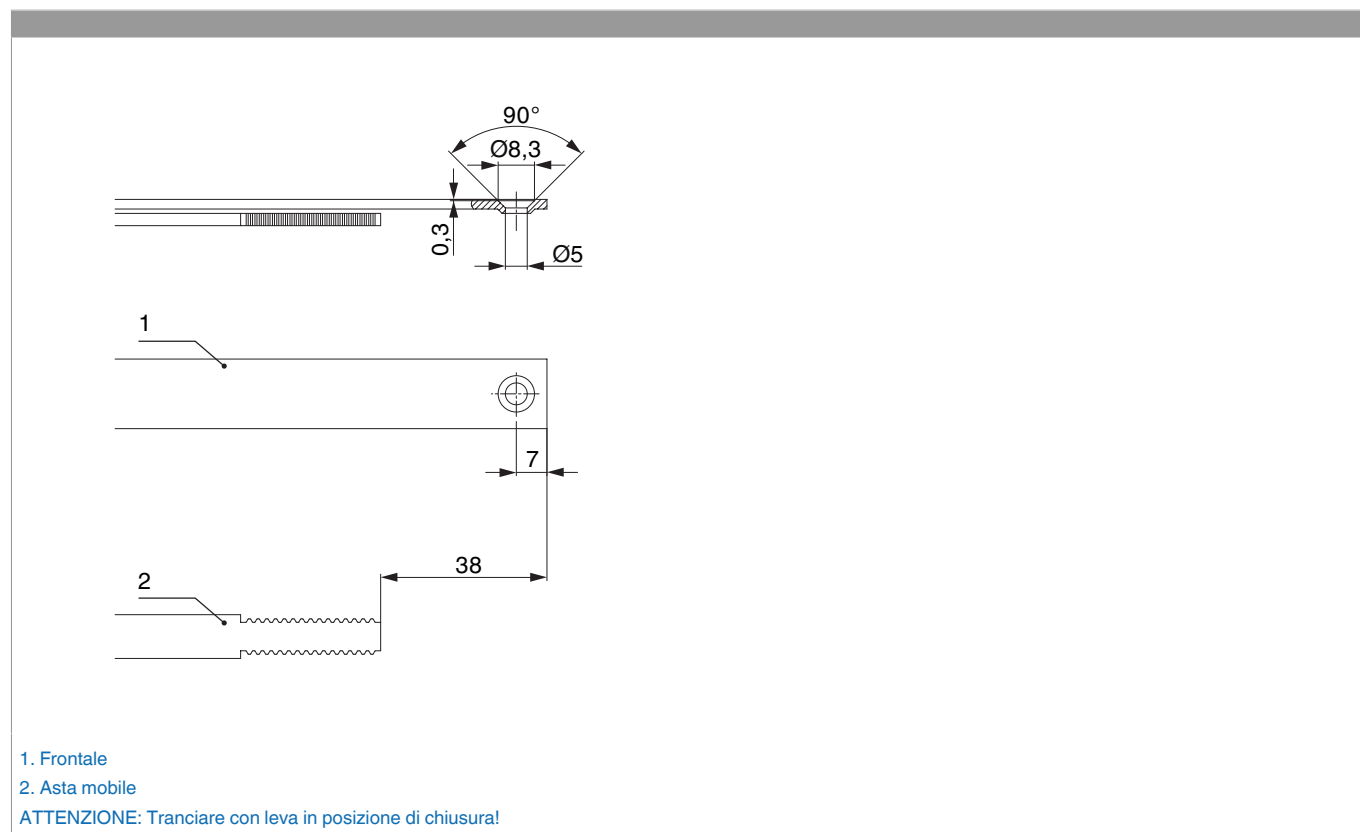

209263 - Asta a leva Multi Matic per cava ferramenta fix 1700 per 2 funghi HBB 1.591-1.700 HM 500 argento

Disegni tecnici

				L				Nº
argento	per 2 funghi	1700	500	1.596,5	1.591 - 1.700	260,5	10	209263

Tabella posizionamento viti

Nº		1	2	3	4	5	6	7	8	9
209263	9	18,5	91,5	203,5	249,5	400	700	963,5	1.010	1.200

Schema di tranciatura

209263 - Asta a leva Multi Matic per cava ferramenta fix 1700 per 2 funghi HBB 1.591-1.700 HM 500 argento