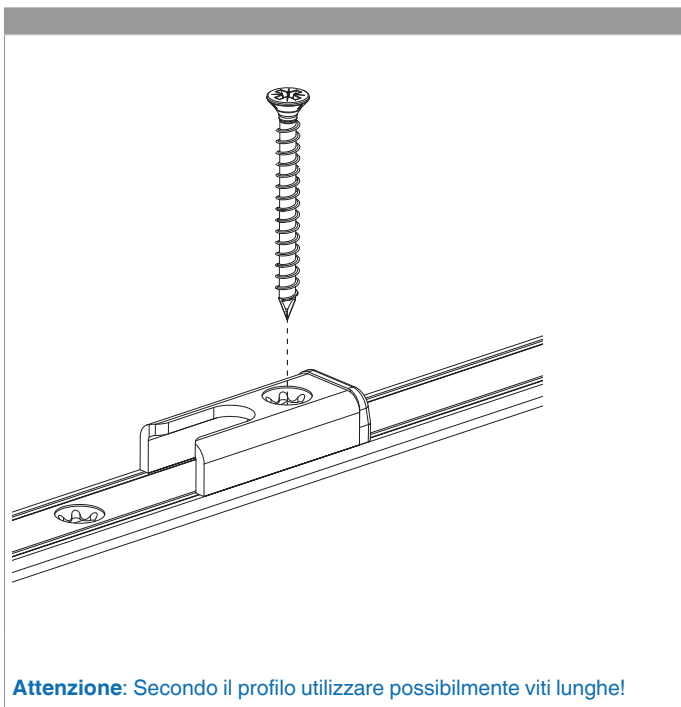

Collegamento a clips

Agganciare collegamenta a clips

①

②

Sganciare collegamento clips

①

②

③

209263 - Asta a leva Multi Matic per cava ferramenta fix 1700 per 2 funghi HBB 1.591-1.700 HM 500 argento

Collegamento scarpetta dentata

Montaggio

**209263 - Asta a leva Multi Matic per cava ferramenta fix
1700 per 2 funghi HBB 1.591-1.700 HM 500 argento**