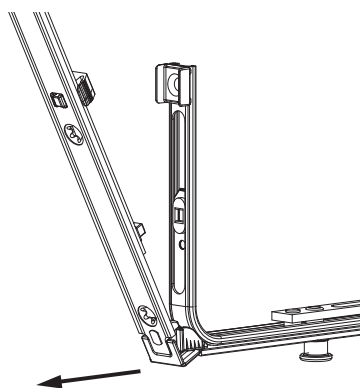

Collegamento a clips

Agganciare collegamenta a clips

①

②

Sganciare collegamento clips

①

②

③

209263 - Asta a leva Multi Matic per cava ferramenta fix 1700 per 2 funghi HBB 1.591-1.700 HM 500 argento

Collegamento scarpetta dentata

Montaggio

**209263 - Asta a leva Multi Matic per cava ferramenta fix
1700 per 2 funghi HBB 1.591-1.700 HM 500 argento**