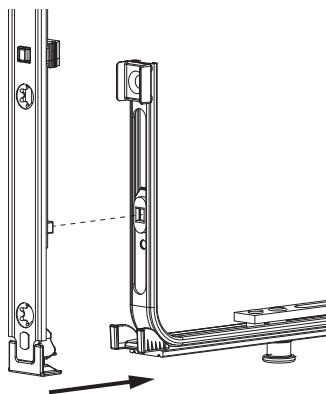

Nº		1	2	3	4	5	6	7	8	9
209263	9	18,5	91,5	203,5	249,5	400	700	963,5	1.010	1.200

Schema di tranciatura

209263 - Asta a leva Multi Matic per cava ferramenta fix 1700 per 2 funghi HBB 1.591-1.700 HM 500 argento

Collegamento a clips

Agganciare collegamenta a clips

①

②

Sganciare collegamento clips

①

②

③