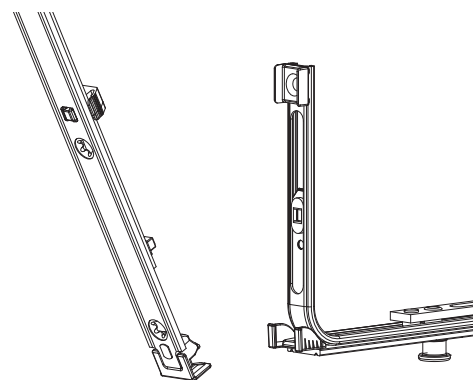

Collegamento a clips

Agganciare collegamenta a clips

①

②

Sganciare collegamento clips

①

②

③

209263 - Asta a leva Multi Matic per cava ferramenta fix 1700 per 2 funghi HBB 1.591-1.700 HM 500 argento

Collegamento scarpetta dentata

Montaggio

**209263 - Asta a leva Multi Matic per cava ferramenta fix
1700 per 2 funghi HBB 1.591-1.700 HM 500 argento**