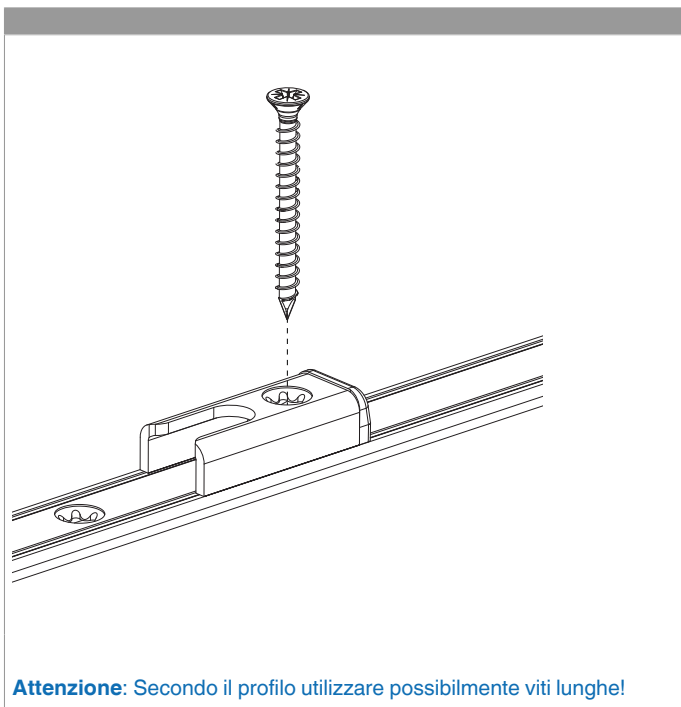

Collegamento a clips

Agganciare collegamenta a clips

①

②

Sganciare collegamento clips

①

②

③

207242 - Asta a leva Multi Matic per cava ferramenta fix 1700 per 2 funghi HBB 1.591-1.700 HM 700 argento

Collegamento scarpetta dentata

Montaggio

**207242 - Asta a leva Multi Matic per cava ferramenta fix
1700 per 2 funghi HBB 1.591-1.700 HM 700 argento**