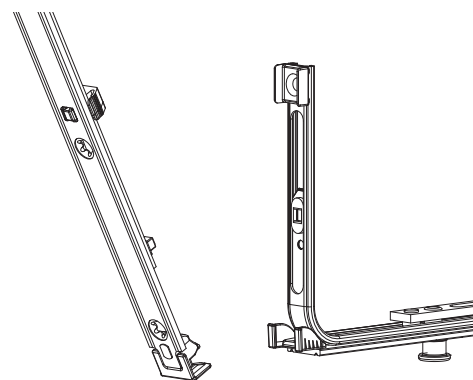

Collegamento a clips

Agganciare collegamenta a clips

①

②

Sganciare collegamento clips

①

②

③

207242 - Asta a leva Multi Matic per cava ferramenta fix 1700 per 2 funghi HBB 1.591-1.700 HM 700 argento

Collegamento scarpetta dentata

Montaggio

**207242 - Asta a leva Multi Matic per cava ferramenta fix
1700 per 2 funghi HBB 1.591-1.700 HM 700 argento**