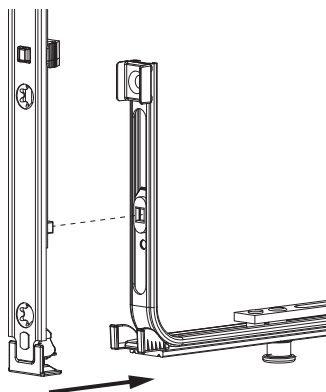

Nº		1	2	3	4	5	6	7	8	9	10	11	12	13	14	15	16
207242	9	18,5	91,5	303,5	350	600	800	964	1.010	1.210							

Schema di tranciatura

207242 - Asta a leva Multi Matic per cava ferramenta fix 1700 per 2 funghi HBB 1.591-1.700 HM 700 argento

Collegamento a clips

Agganciare collegamenta a clips

①

②

Sganciare collegamento clips

①

②

③