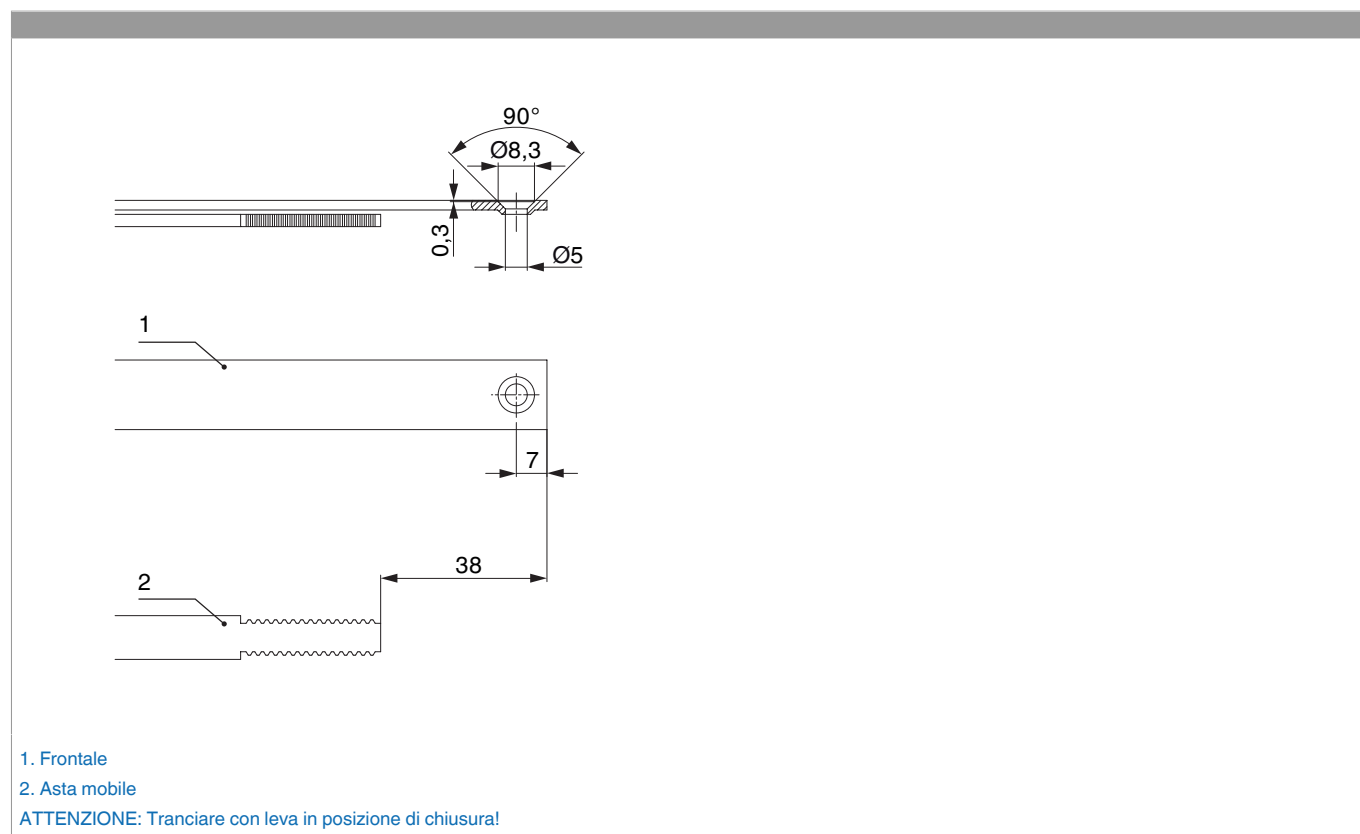

207242 - Asta a leva Multi Matic per cava ferramenta fix 1700 per 2 funghi HBB 1.591-1.700 HM 700 argento

Disegni tecnici

				L				Nº
argento	per 2 funghi	1700	700	1.596	1.591 - 1.700	260,5	10	207242

Tabella posizionamento viti

Nº		1	2	3	4	5	6	7	8	9	10	11	12	13	14	15	16
207242	9	18,5	91,5	303,5	350	600	800	964	1.010	1.210							

Schema di tranciatura

207242 - Asta a leva Multi Matic per cava ferramenta fix 1700 per 2 funghi HBB 1.591-1.700 HM 700 argento