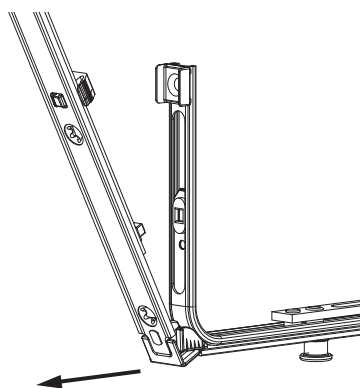

Collegamento a clips

Agganciare collegamenta a clips

①

②

Sganciare collegamento clips

①

②

③

207242 - Asta a leva Multi Matic per cava ferramenta fix 1700 per 2 funghi HBB 1.591-1.700 HM 700 argento

Collegamento scarpetta dentata

Montaggio

**207242 - Asta a leva Multi Matic per cava ferramenta fix
1700 per 2 funghi HBB 1.591-1.700 HM 700 argento**