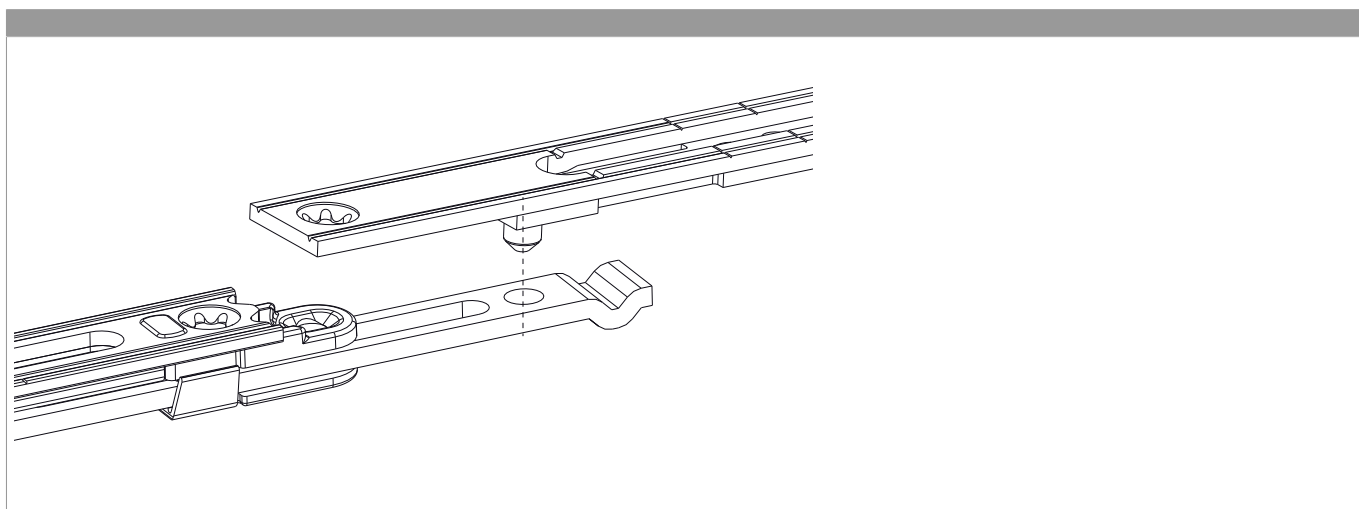

206630 - Prolunga frontale MM prolungabile 140 argento

Disegni tecnici

				L		Nº
argento	Prolunga frontale MM prolungabile	140		138,5	20	206630

Tabella posizionamento viti

Nº		1	2	3	4	
206630	2	7	131,5			

Tabella punti di chiusura

Nº		Z1	Z2	
206630	0			

Collegamento foro vite

206630 - Prolunga frontale MM prolungabile 140 argento

Collegamento foro perno con scarpetta dentata