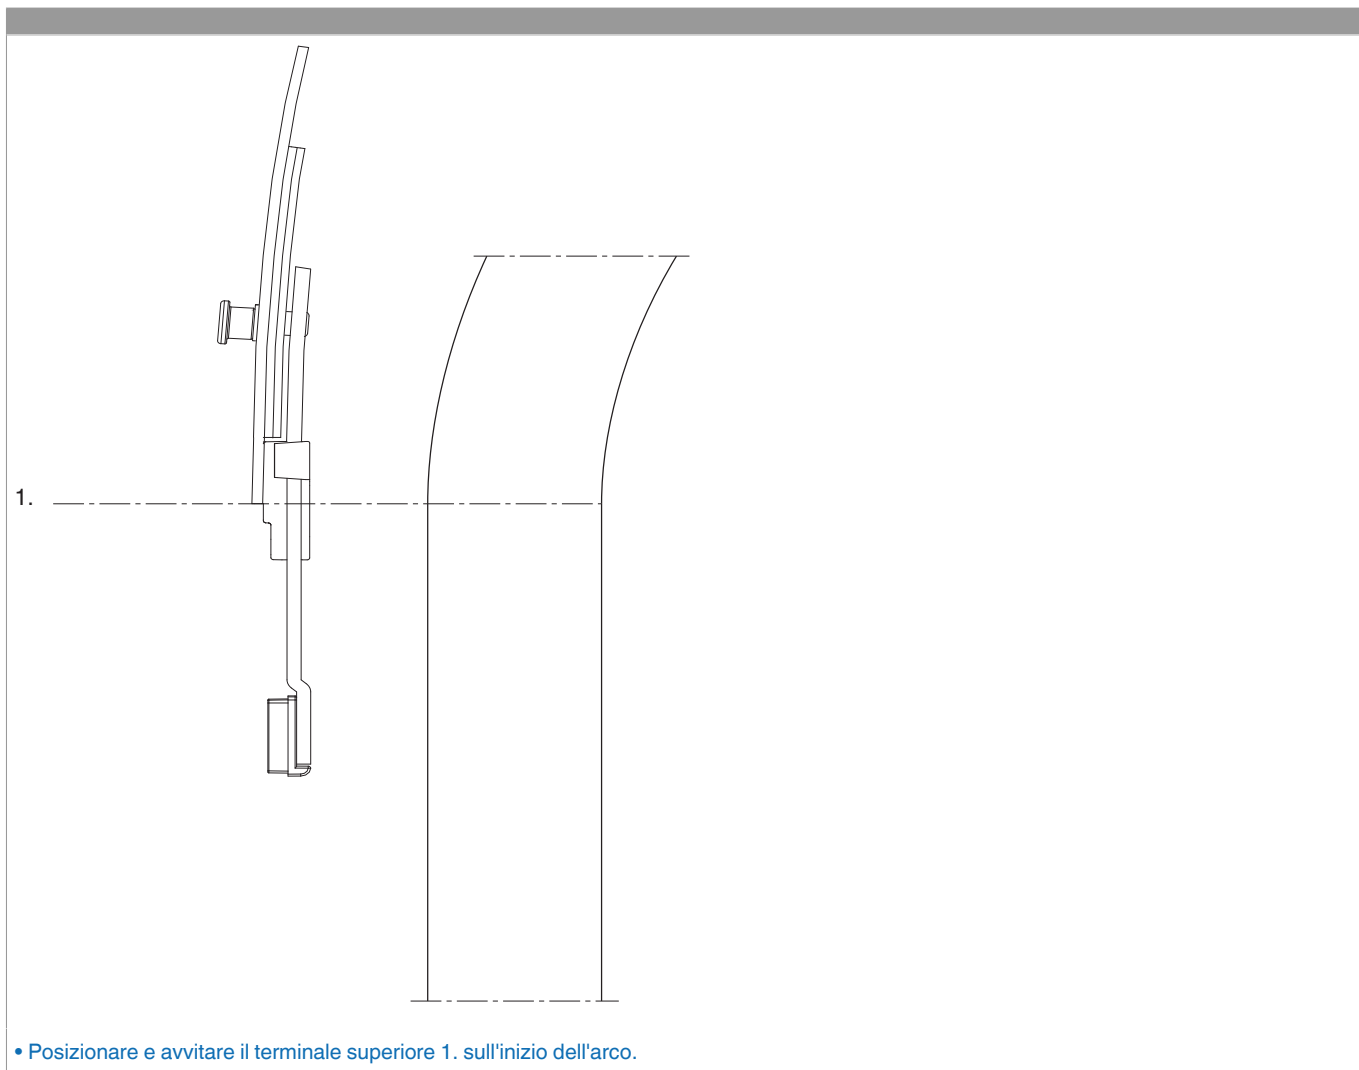

205177 - Terminale per arco MM superiore con 1 fungo argento

Disegni tecnici

		L			Nº
argento	superiore con 1 fungo	113,5	450 - 1.000	20	205177 ¹⁾

¹⁾ Utilizzabile solo per finestra con 1 anta.

Tabella posizionamento viti

Nº		1	2	3	
205177	3	-7	7	106,5	

Tabella punti di chiusura

Nº		Z1	
205177	1	44	

Montaggio dei componenti della ferramenta all'anta

205177 - Terminale per arco MM superiore con 1 fungo argento

Regolazione pressione