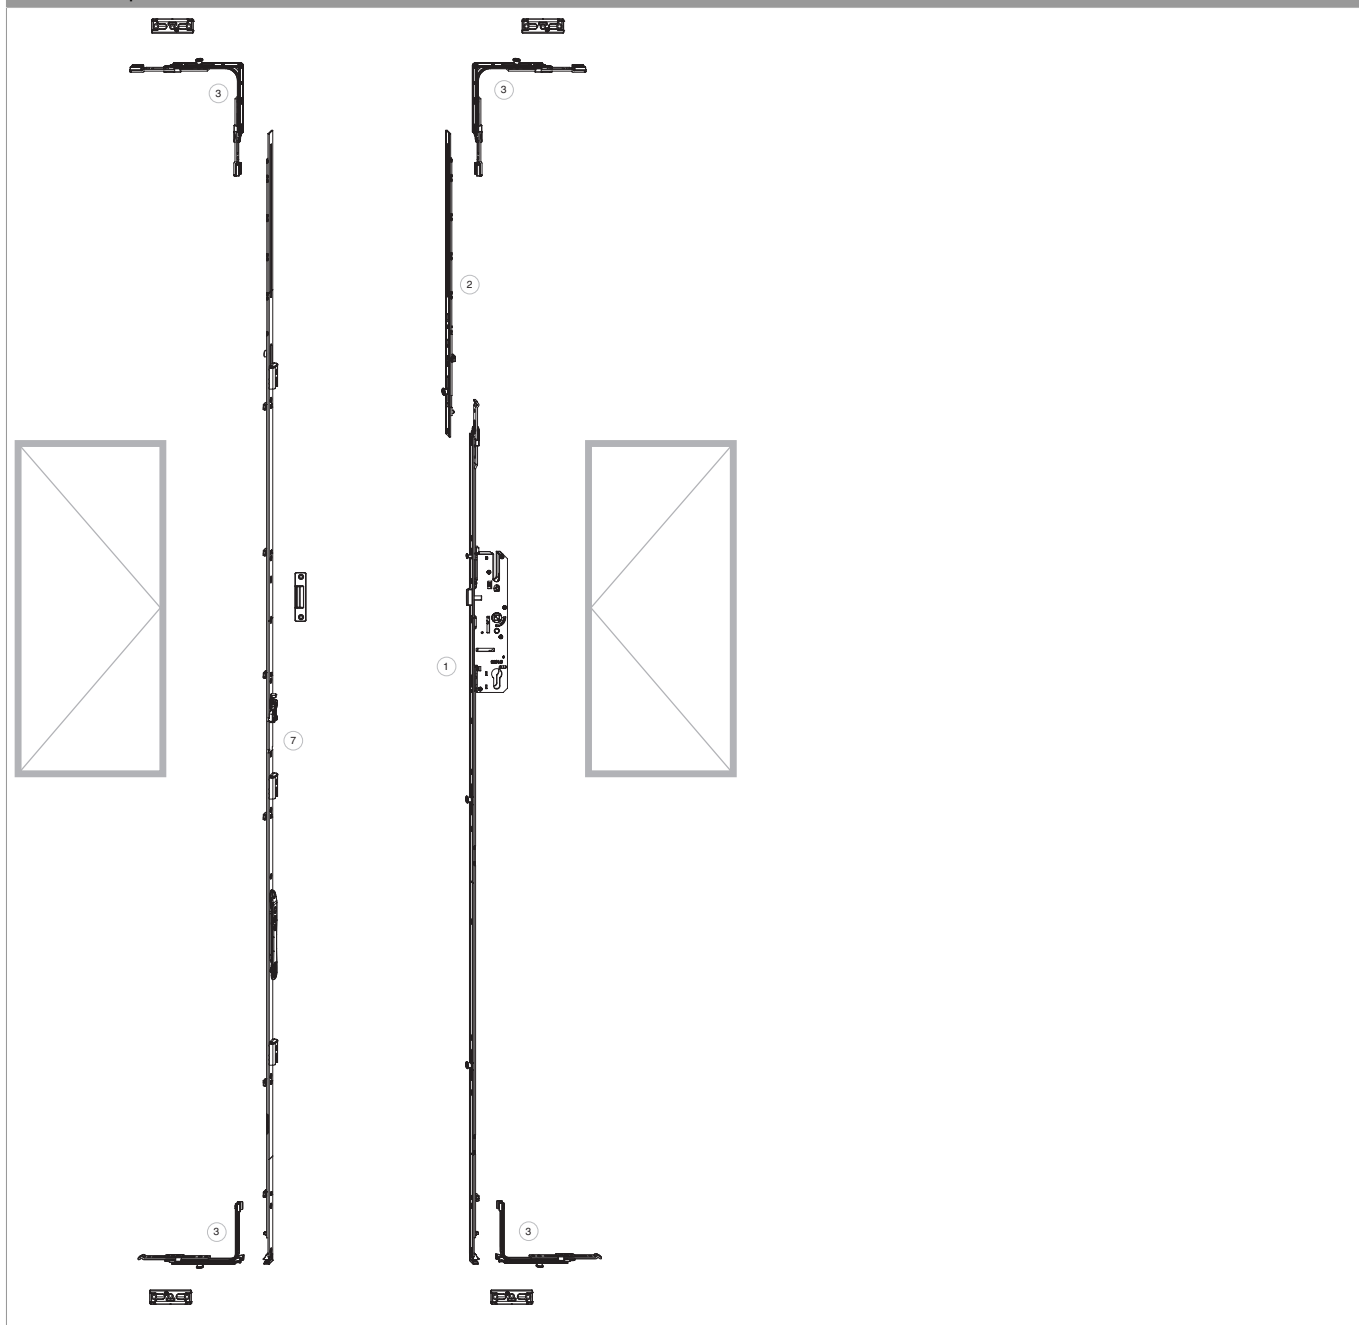

203833 - Serratura per portafinestra con scrocco con 2
funghi I92 per cilindro E55 argento MM L=1.347

Ferramenta portabalcone 2 ante con asta a leva