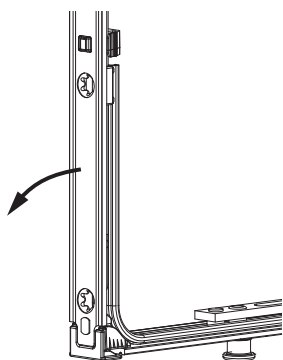

### Collegamento a clips

Agganciare collegamento a clips

①

②

Sganciare collegamento clips

①

②

③

## 203833 - Serratura per portafinestra con scrocco con 2 funghi I92 per cilindro E55 argento MM L=1.347