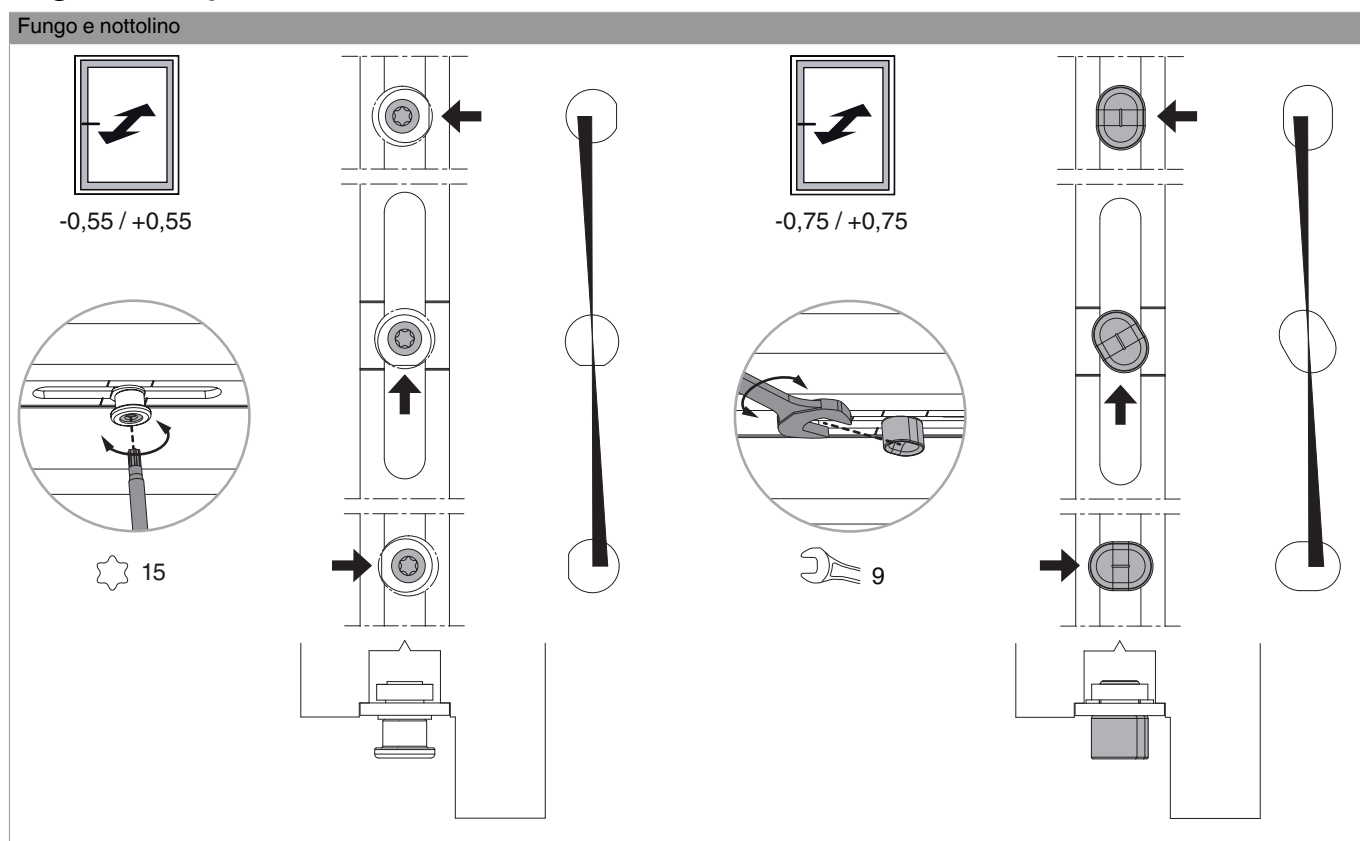

203833 - Serratura per portafinestra con scrocco con 2 funghi I92 per cilindro E55 argento MM L=1.347

Legenda

1. Serrature per portafinestra
2. Prolunghe frontali per portafinestra
3. Movimenti angolari
4. Catenaccio
5. Terminale inferiore Anta-Battente ad inversione con uscita puntale
6. Terminale per cremonese ad inversione superiore con uscita puntale
7. Asta a leva fix per cava ferramenta

Regolazione pressione