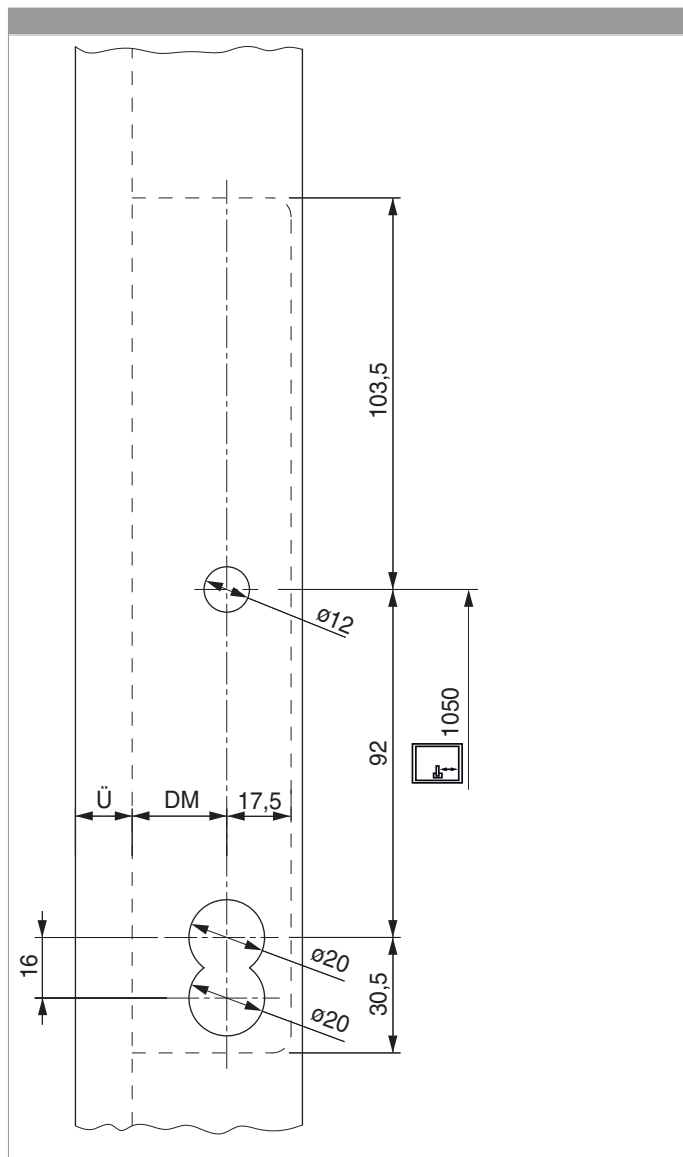

### Tabella posizionamento viti

Nº		1	2	3	4	5	6	7	8	9	
203833	9	20	93	272	361	551	702	796	1.179	1.340	

### Tabella punti di chiusura

Nº		Z1	Z2	
203833	2	316	750	

203833 - Serratura per portafinestra con scrocco con 2  
funghi I92 per cilindro E55 argento MM L=1.347

Schema foro e fresata

203833 - Serratura per portafinestra con scrocco con 2  
funghi I92 per cilindro E55 argento MM L=1.347