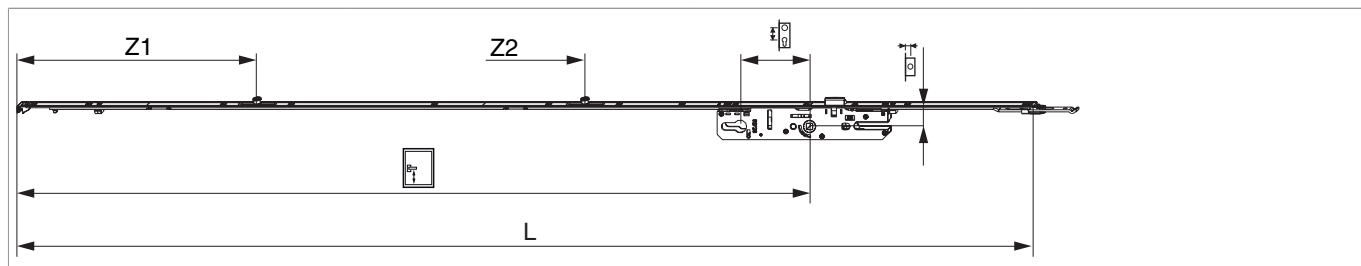

203833 - Serratura per portafinestra con scrocco con 2 funghi I92 per cilindro E55 argento MM L=1.347

Disegni tecnici

		L							Nº
argento	fix con 2 funghi	1.347	55	8	1.050	92	5		203833

Tabella posizionamento viti

Nº		1	2	3	4	5	6	7	8	9	
203833	9	20	93	272	361	551	702	796	1.179	1.340	

Tabella punti di chiusura

Nº		Z1	Z2	
203833	2	316	750