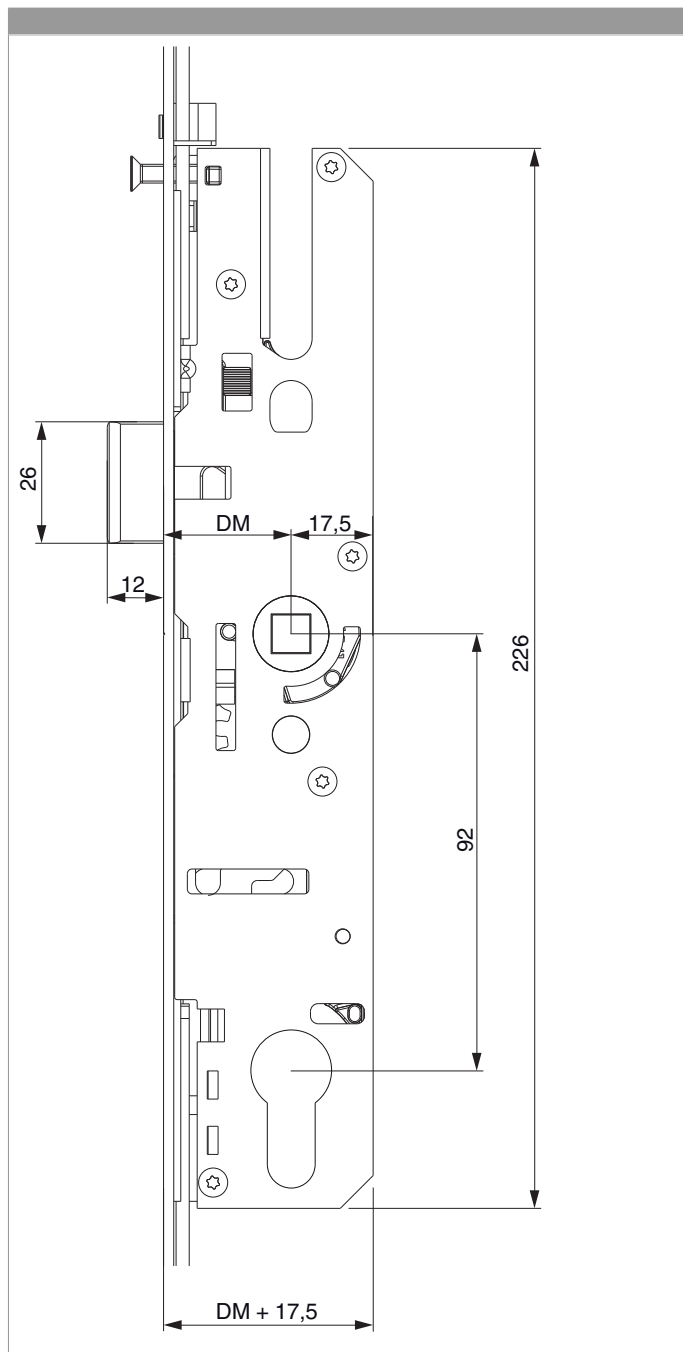

### Tabella posizionamento viti

Nº		1	2	3	4	5	6	7	8	9	
203833	9	20	93	272	361	551	702	796	1.179	1.340	

### Tabella punti di chiusura

Nº		Z1	Z2	
203833	2	316	750	

203833 - Serratura per portafinestra con scrocco con 2  
funghi I92 per cilindro E55 argento MM L=1.347

Schema foro e fresata

203833 - Serratura per portafinestra con scrocco con 2  
funghi I92 per cilindro E55 argento MM L=1.347

## 203833 - Serratura per portafinestra con scrocco con 2 funghi I92 per cilindro E55 argento MM L=1.347

Larghezza fresata per scatola serratura portafinestra min. 15,5 mm

**Attenzione:** Non aprire, in nessun caso, la scatola serratura!