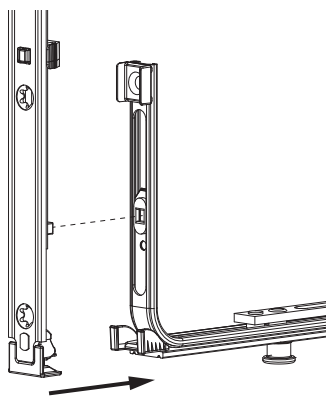

203833 - Serratura per portafinestra con scrocco con 2 funghi I92 per cilindro E55 argento MM L=1.347

Larghezza fresata per scatola serratura portafinestra min. 15,5 mm

Attenzione: Non aprire, in nessun caso, la scatola serratura!

Praticare tutte le forature prima del montaggio della serratura.

- Una martellina rosetta non può essere usato!
- Deve essere usato una martellina passante con maniglia interna e esterna!

Collegamento a clips

Agganciare collegamento a clips

①