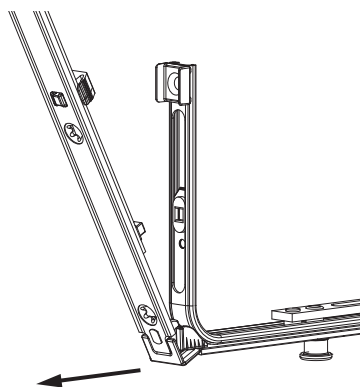

### Collegamento a clips

Agganciare collegamento a clips

①

②

Sganciare collegamento clips

①

②

③

## 203833 - Serratura per portafinestra con scrocco con 2 funghi I92 per cilindro E55 argento MM L=1.347