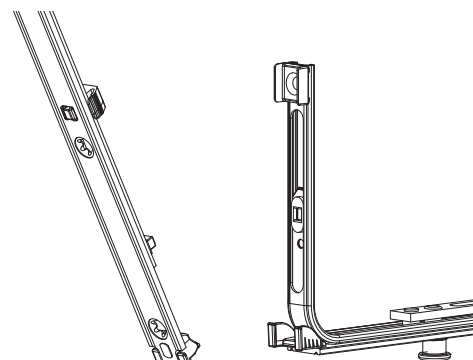

### Collegamento a clips

Agganciare collegamento a clips

①

②

Sganciare collegamento clips

①

②

③

## 203833 - Serratura per portafinestra con scrocco con 2 funghi I92 per cilindro E55 argento MM L=1.347