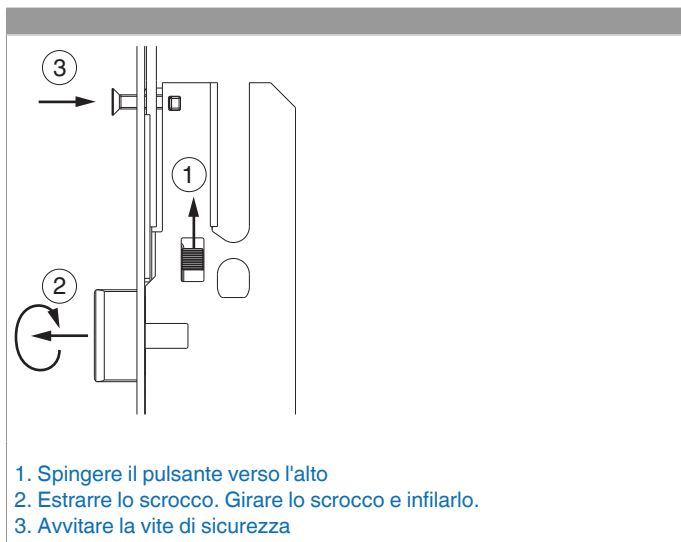

203833 - Serratura per portafinestra con scrocco con 2 funghi I92 per cilindro E55 argento MM L=1.347

Scrocco reversibile