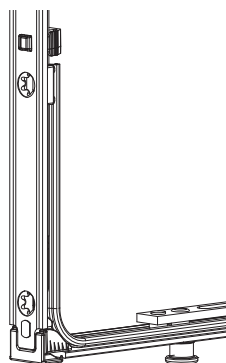

## 203833 - Serratura per portafinestra con scrocco con 2 funghi I92 per cilindro E55 argento MM L=1.347

Larghezza fresata per scatola serratura portafinestra min. 15,5 mm

**Attenzione:** Non aprire, in nessun caso, la scatola serratura!

### Collegamento a clips

Agganciare collegamento a clips

①

②

Sganciare collegamento clips

①

②

③