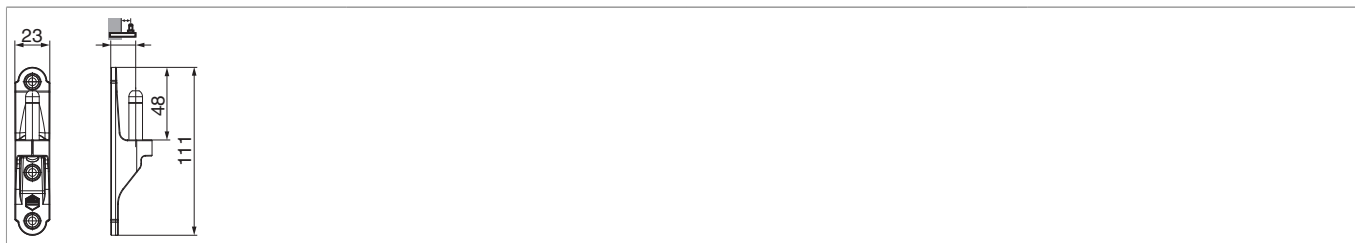

## 202223 - Cardine su piastra Rustico in acciaio SC 16,5 nero opaco

### Disegni tecnici

nero opaco	16,5	23	20	202223