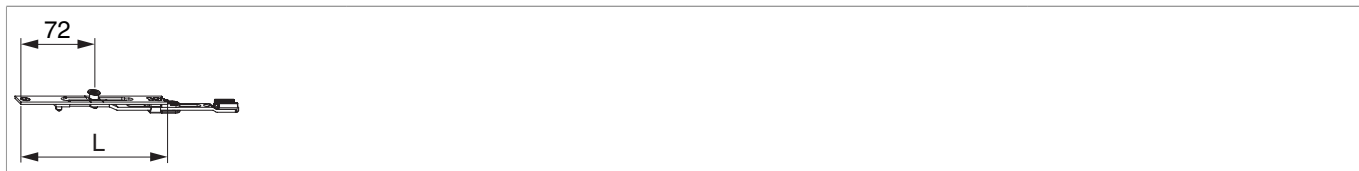

201841 - Prolunga frontale MM prolungabile 140 con 1 fungo argento

Disegni tecnici

				L		Nº
argento	Prolunga frontale MM prolungabile	140	con 1 fungo	138,5	20	201841

Tabella posizionamento viti

Nº		1	2	3	4	
201841	2	7	131,5			

Tabella punti di chiusura

Nº		Z1	Z2	
201841	1	72		

Collegamento foro vite

Collegamento foro perno con scarpetta dentata

Regolazione pressione