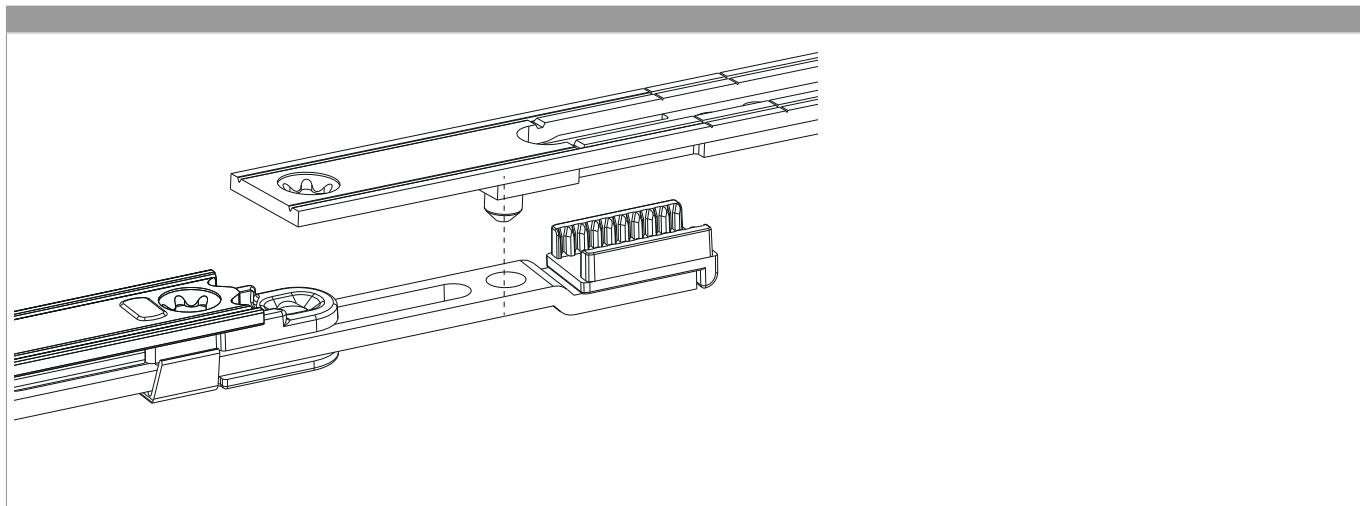

201841 - Prolunga frontale MM prolungabile 140 con 1 fungo argento

Disegni tecnici

				L		Nº
argento	Prolunga frontale MM prolungabile	140	con 1 fungo	138,5	20	201841

Tabella posizionamento viti

Nº		1	2	3	4	
201841	2	7	131,5			

Tabella punti di chiusura

Nº		Z1	Z2	
201841	1	72		

Collegamento foro vite

Collegamento foro perno con scarpetta dentata

Regolazione pressione