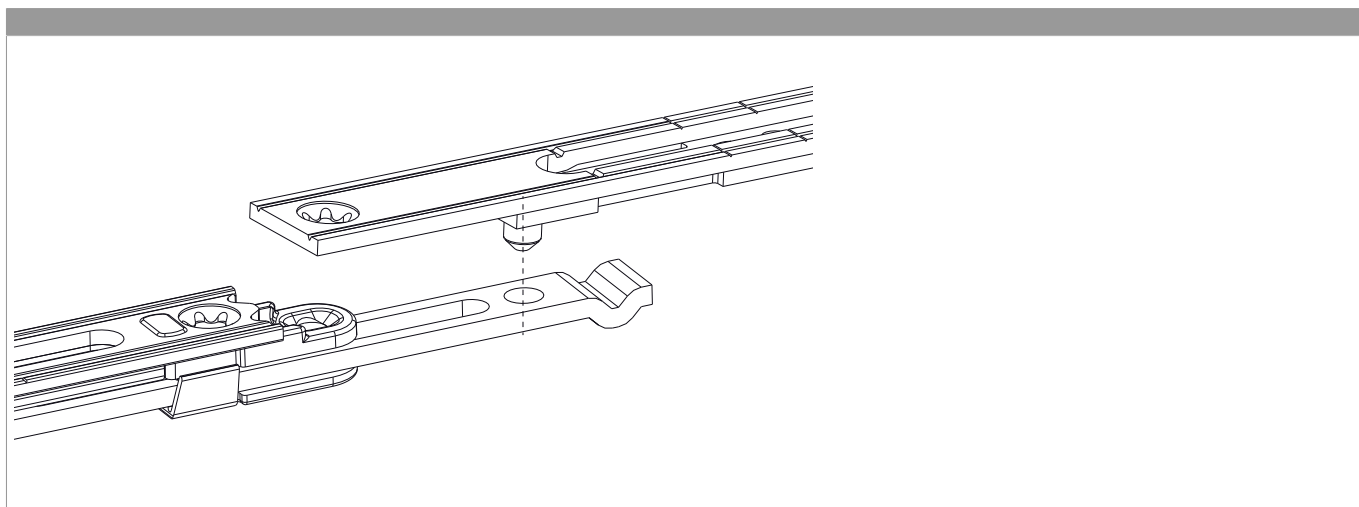

201841 - Prolunga frontale MM prolungabile 140 con 1 fungo argento

Disegni tecnici

				L		Nº
argento	Prolunga frontale MM prolungabile	140	con 1 fungo	138,5	20	201841

Tabella posizionamento viti

Nº		1	2	3	4	
201841	2	7	131,5			

Tabella punti di chiusura

Nº		Z1	Z2	
201841	1	72		

Collegamento foro vite

Collegamento foro perno con scarpetta dentata

Regolazione pressione