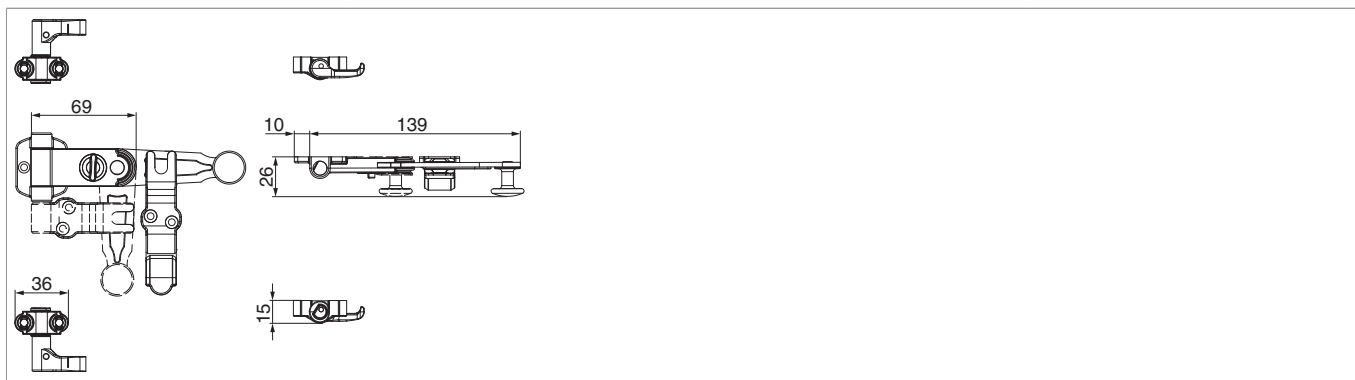

14470 - Spagnoletta 2 ante con maniglia lunga senza piastra di chiusura con griffe larghezza 36 dx / sx nero opaco

Disegni tecnici

			L		N ^o
nero opaco	con maniglia lunga	con griffe larghezza 36	139	20	14470