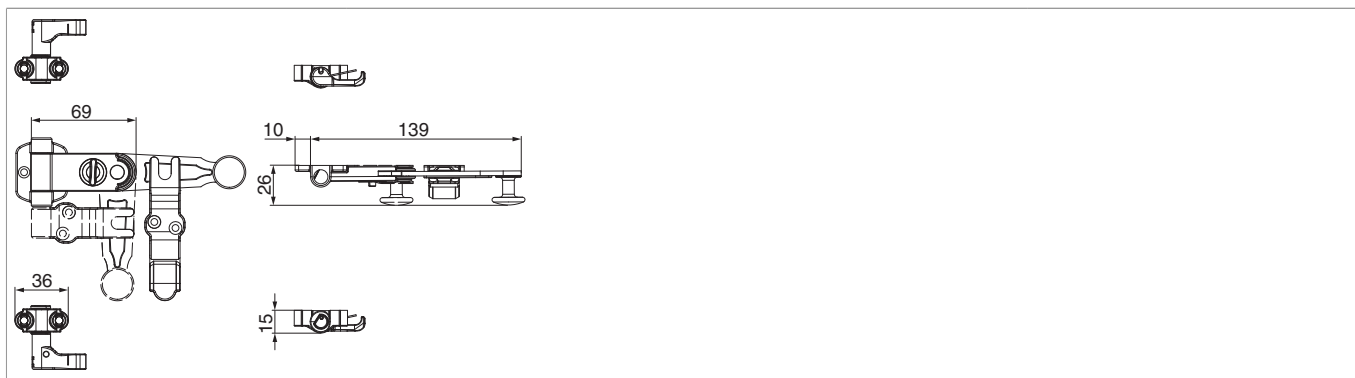

14364 - Spagnoletta 2 ante con maniglia lunga senza piastra di chiusura con griffe autoregolante larghezza 36 dx / sx nero opaco

Disegni tecnici

			L		N ^o
nero opaco	con maniglia lunga	con griffe autoregolante larghezza 36	139	20	14364