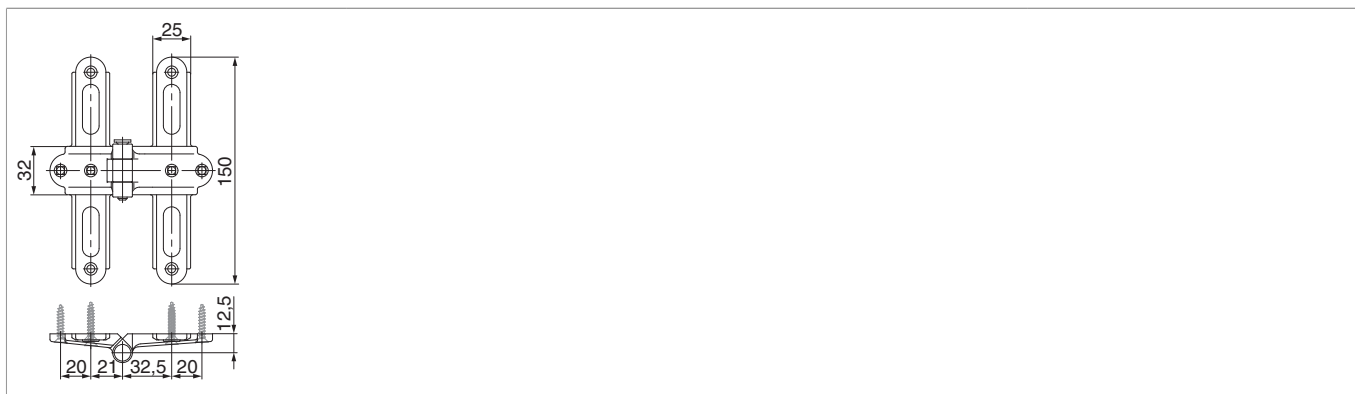

## 14312 - Cerniera centrale a croce monoblocco Distanza fori 21-32 DP25 nero opaco

### Disegni tecnici

							<b>No</b>
nero opaco	assimetrica	21-32	0-25	25	8	20	14312