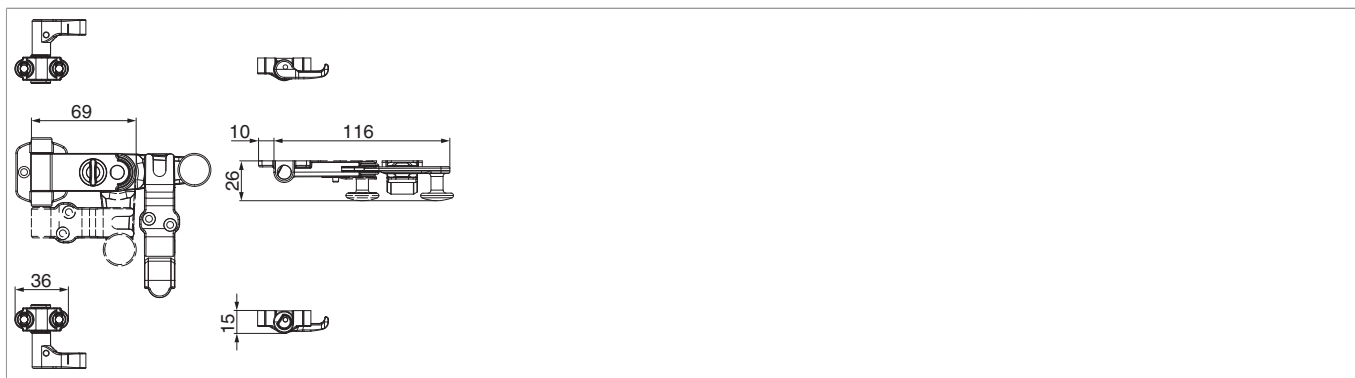

14204 - Spagnoletta 2 ante maniglia standard senza piastra di chiusura con griffe larghezza 36 dx / sx nero opaco

Disegni tecnici

			L		Nº
nero opaco	maniglia standard	con griffe larghezza 36	116	20	14204