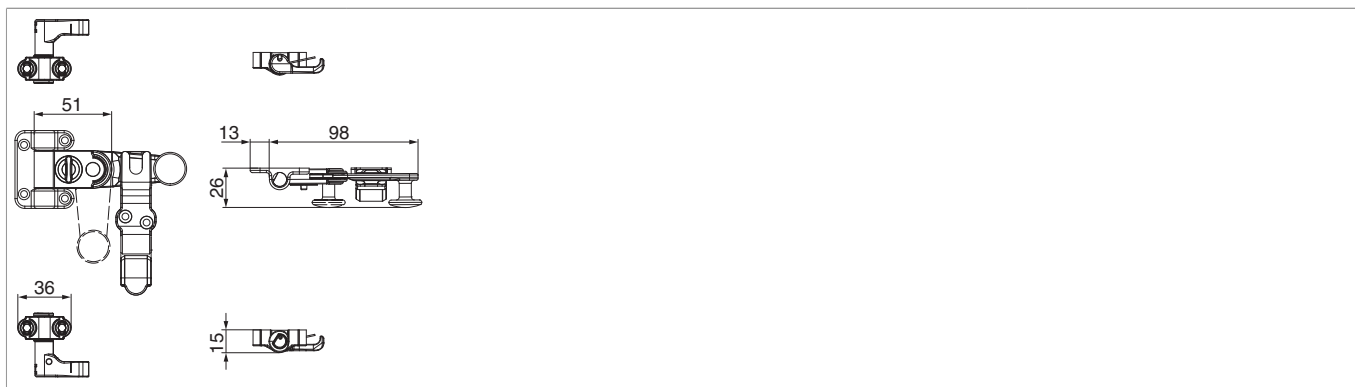

## 14154 - Spagnoletta 2 ante con maniglia corta senza piastra di chiusura con griffe autoregolante h=15 mm nero opaco

### Disegni tecnici

			L		Nº
nero opaco	con maniglia corta	con griffe autoregolante larghezza 36	98	20	14154