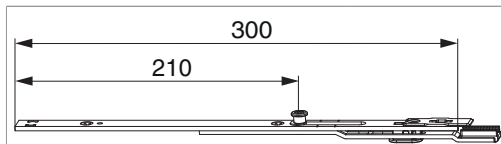

11243 - Terminale per serratura con 1 fungo senza ang. d' appogg. F-300x20 argento

Disegni tecnici

				L		Nº
argento	1.900 - 2.100	20	255	300	10	11243

Tabella posizionamento viti

Nº		1	2	3	4	5
11243	2	47	268			

Tabella punti di chiusura

Nº		Z1
11243	1	210