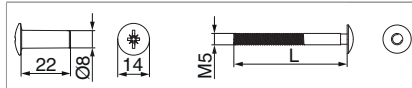

11207 - Vite passante con bussola M5x50 nero

Disegni tecnici

			\emptyset	L		Nº
nero	M	43 - 53	5	50	100	11207