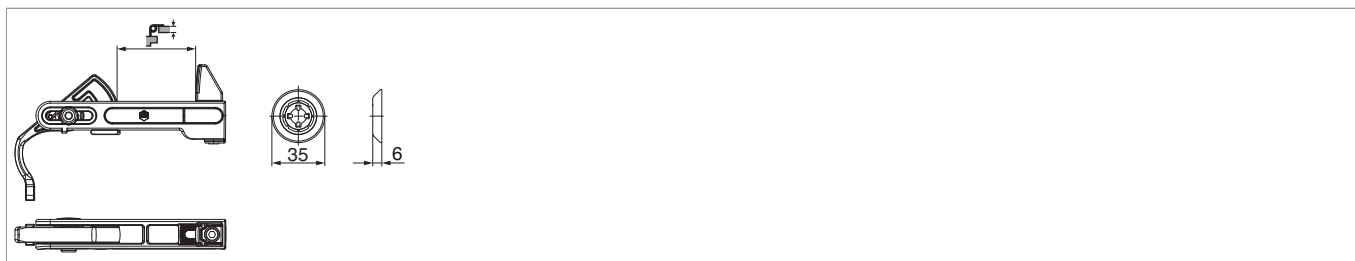

## 10868 - Fermapersiana Classic gr. 2 per perno portante con rosetta copriforo nero opaco

### Disegni tecnici

				<b>No</b>
nero opaco	gr. 2	66 - 90	20	10868