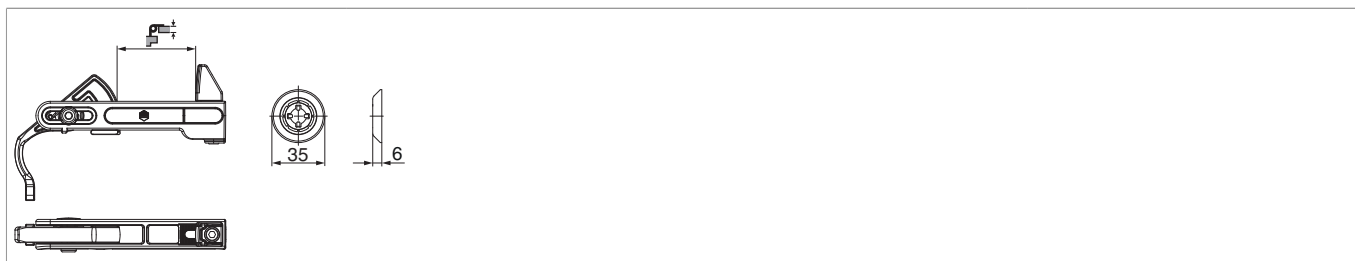

## 10865 - Fermapersiana Classic gr. 1 per perno portante con rosetta copriforo nero opaco

### Disegni tecnici

				<b>No</b>
nero opaco	gr. 1	41 - 65	20	10865