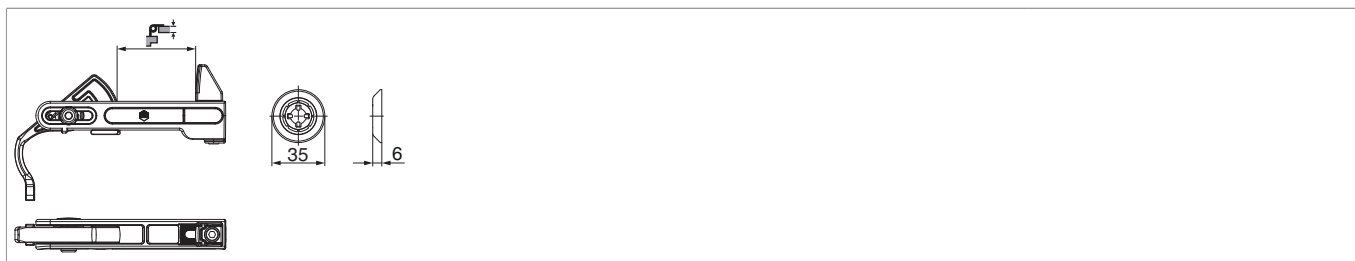

10860 - Fermapersiana Classic gr. 0 per perno portante con rosetta copriforo nero opaco

Disegni tecnici

				No
nero opaco	gr. 0	15 - 40	20	10860