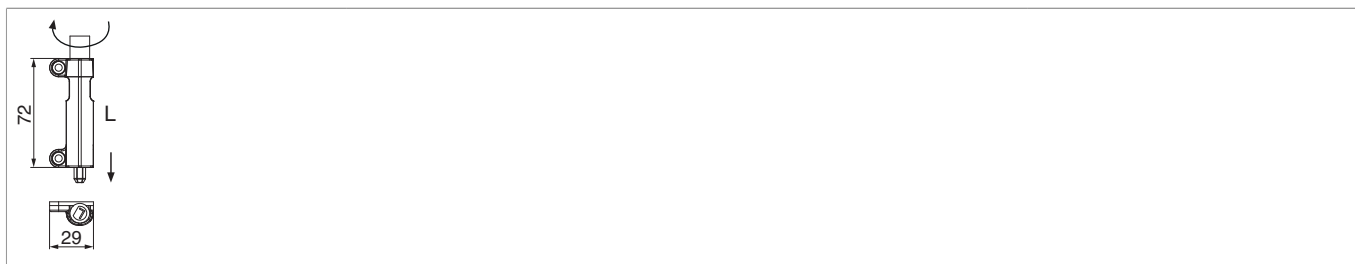

## 104928 - Terminale con uscita asta avvitato su un lato sinistra (chiusura oraria) nero opaco

### Disegni tecnici

				<b>Nº</b>
nero opaco	Terminale con uscita asta avvitato su un lato	sinistra (chiusura oraria)	20	104928 <sup>1)</sup>

<sup>1)</sup> Questi articoli sono escluso dalla garanzia di 10 anni.