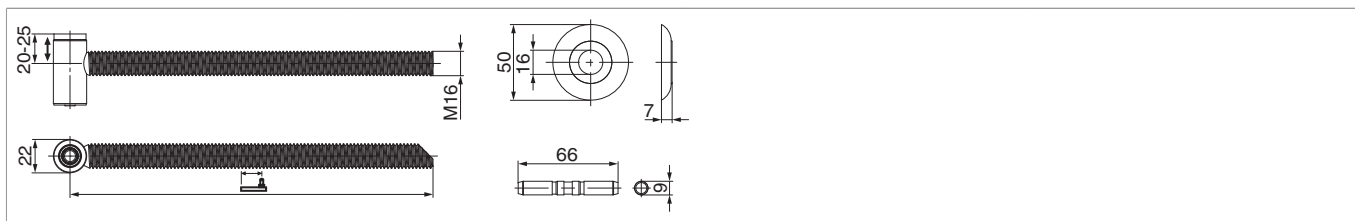

103002 - Cardine a muro M16 L240 con perno a sfilare e rondella di sicurezza con regolazione in altezza D=22 nero opaco

Disegni tecnici

						No
nero opaco	L240	22	240	20	103002	