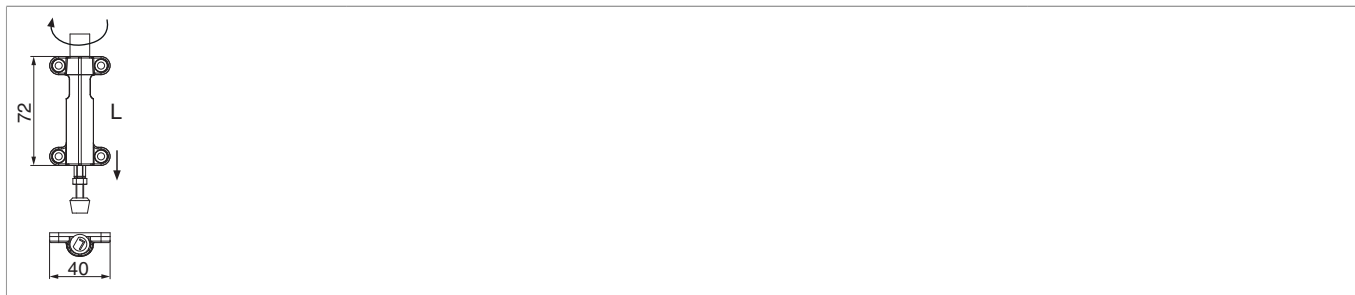

## 102427 - Terminale con uscita asta e ammortizzatore in gomma sinistra (chiusura oraria) nero opaco

### Disegni tecnici

				<b>Nº</b>
nero opaco	Terminale con uscita asta e ammortizzatore in gomma	sinistra (chiusura oraria)	20	102427 <sup>1) 2)</sup>

<sup>1)</sup> Questi articoli sono escluso dalla garanzia di 10 anni.