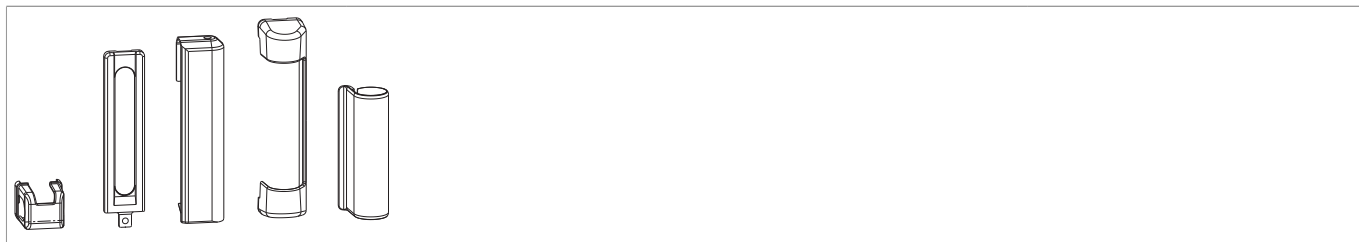

101511 - Kit di copertura supporto cerniera e supporto forbice DT130 destro Gold-Look

Disegni tecnici

						No
	destro	DT130	Gold-Look	metallizzato	10	101511