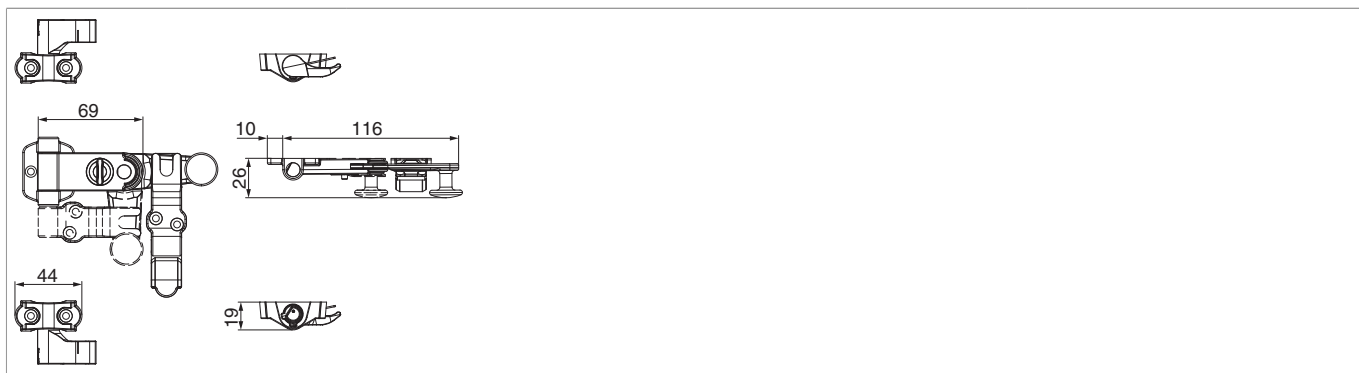

## 101442 - Spagnoletta 2 ante maniglia standard senza piastra di chiusura con griffe autoregolante larghezza 44 dx / sx nero opaco

### Disegni tecnici

			L		N <sup>o</sup>
nero opaco	maniglia standard	con griffe autoregolante larghezza 44	116	20	<a href="#">101442</a>