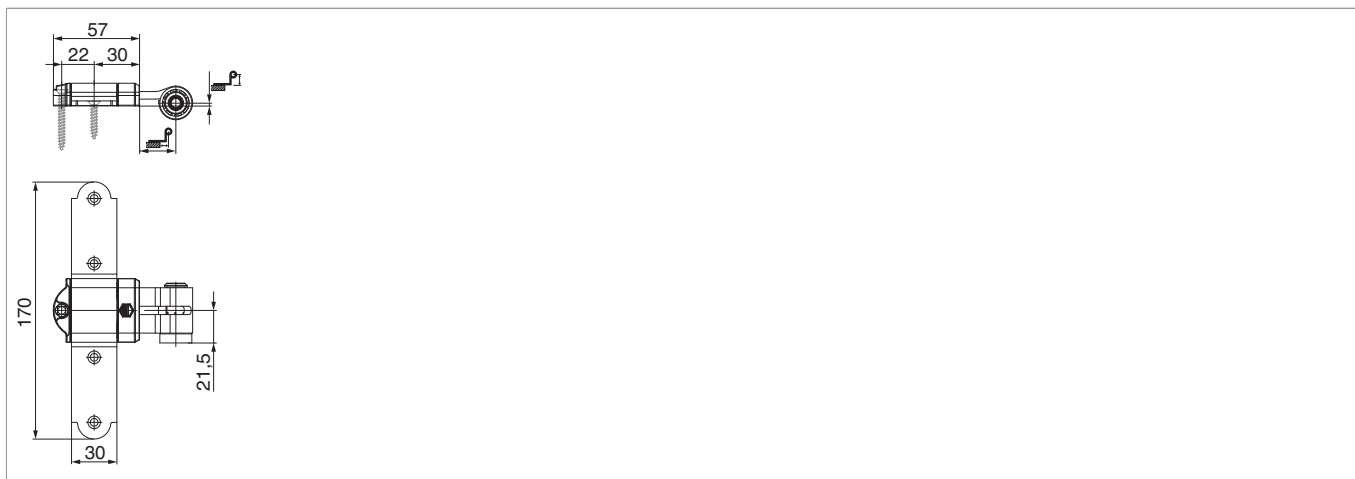

100008 - Bandella croce Rustico in acciaio GO= 19 CR= 37-45 nero opaco

Disegni tecnici

| |  |  |  |  |  |
|------------|--|---|---|---|---|
| nero opaco | 19 | 37 - 45 | 5 | 20 | 100008 |