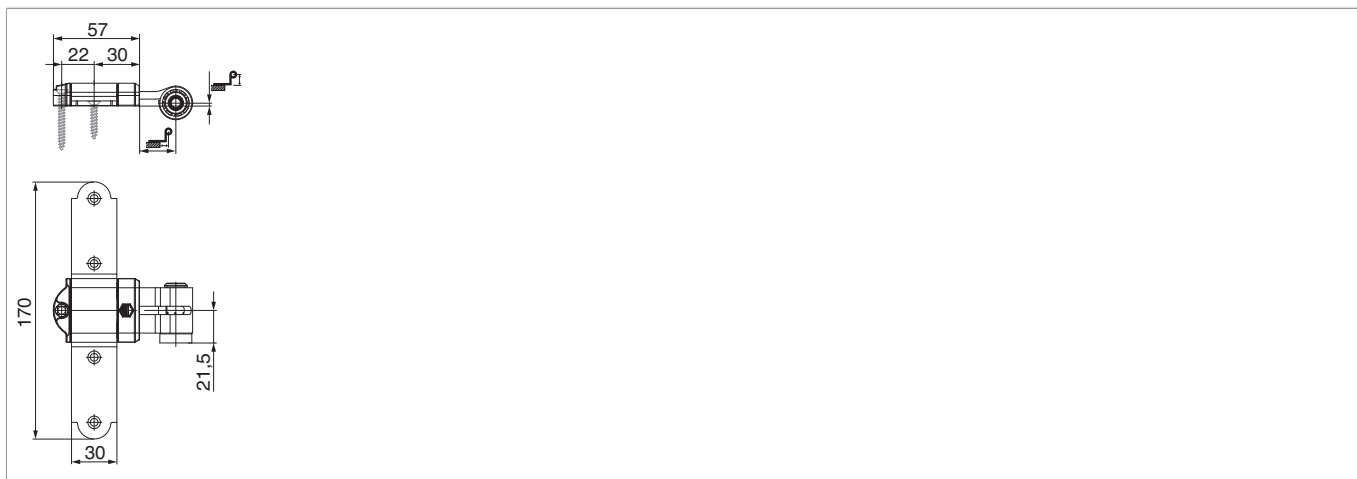

100006 - Bandella croce Rustico in acciaio GO= 7 CR= 37-45 nero opaco

Disegni tecnici

					
nero opaco	7	37 - 45	5	20	100006