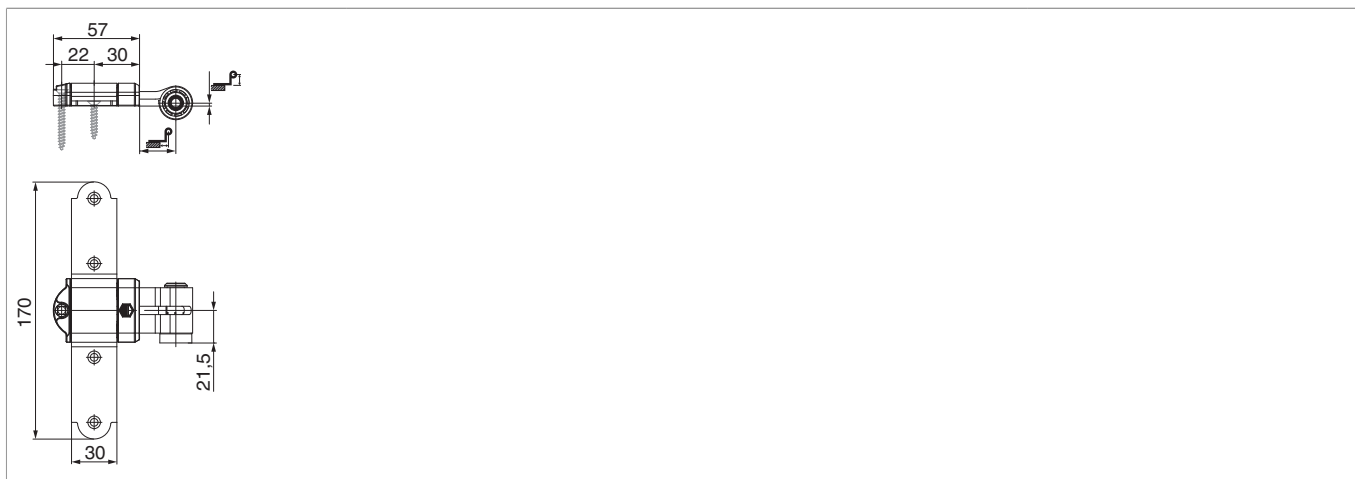

100005 - Bandella croce Rustico in acciaio GO= 2 CR= 37-45 nero opaco

Disegni tecnici

					
nero opaco	2	37 - 45	5	20	100005