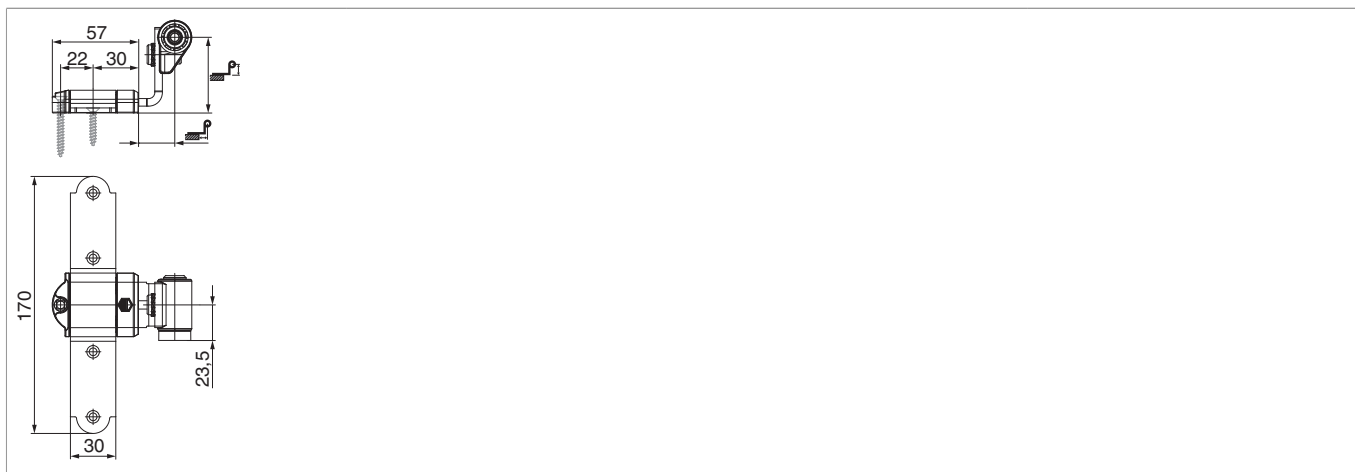

## 100004 - Bandella croce Rustico in acciaio GO= 32-55 CR= 16-24 senza ang. d' appogg. reg. lat. nero opaco

### Disegni tecnici

					<b>No</b>
nero opaco	32 - 55	16 - 24	5	20	100004