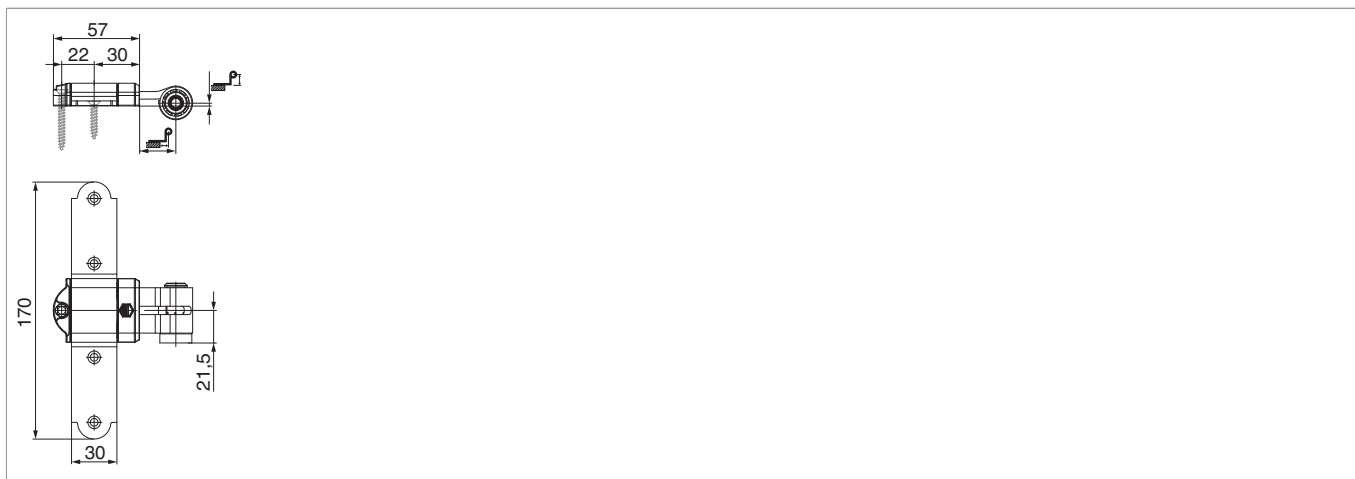

100003 - Bandella croce Rustico in acciaio GO= 19 CR= 16-24 nero opaco

Disegni tecnici

nero opaco	19	16 - 24	5	20	100003