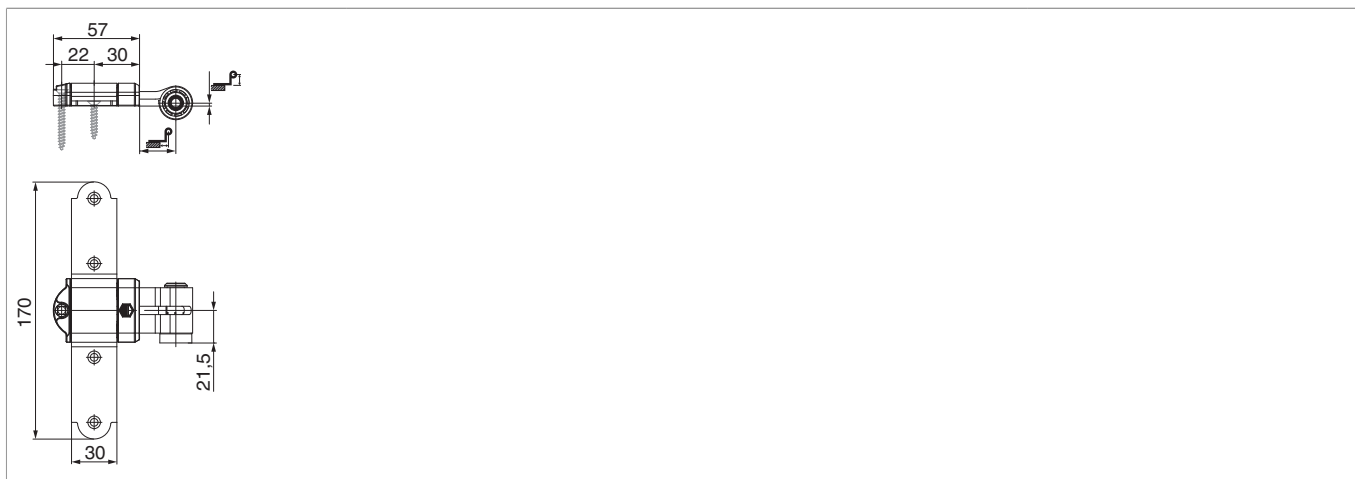

100001 - Bandella croce Rustico in acciaio GO= 7 CR= 16-24 nero opaco

Disegni tecnici

					
nero opaco	7	16 - 24	5	20	100001