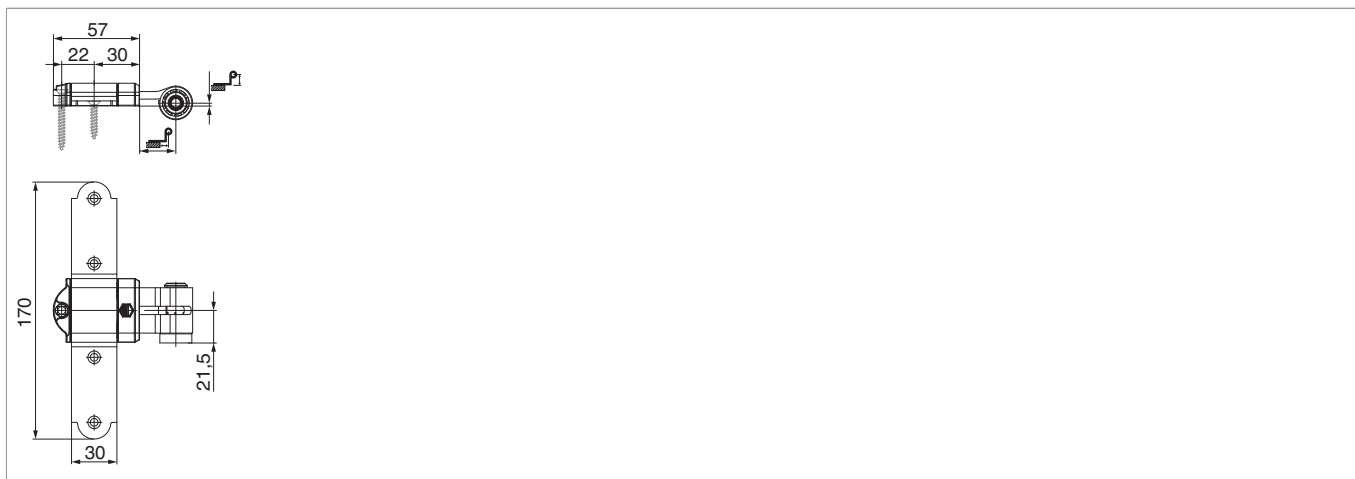

100000 - Bandella croce Rustico in acciaio GO= 2 CR= 16-24 nero opaco

Disegni tecnici

					
nero opaco	2	16 - 24	5	20	100000